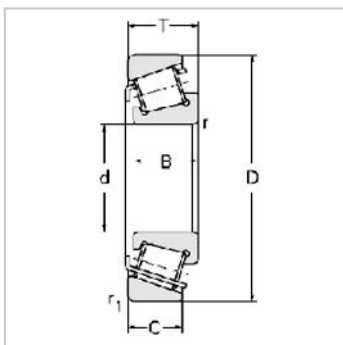

Single row Metric and inch tapered roller bearings

33200 Series-332203007220

参数信息:

Bearing No. :

New number : 33220

Old number : 3007220

Principal  
 Dimensions(mm) :

d : 100

D : 180

T : 63

B : 63

C : 48

R : 3

r : 2.5

Load ratings(KN) :

Cr : 436.5