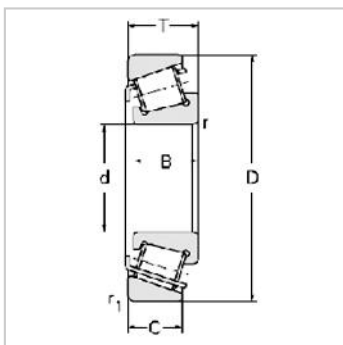

Single row Metric and inch tapered roller bearings

33000 Series-330153007115

参数信息:

Bearing No. :

New number : 33015

Old number : 3007115

Principal Dimensions(mm) :

d : 75

D : 115

T : 31

B : 31

C : 25.5

R : 1.5

r : 1.5

Load ratings(KN) :

Cr : 133.1