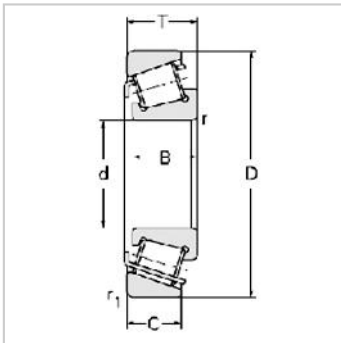

Single row Metric and inch tapered roller bearings

32900 Series-329142007914E

参数信息:

Bearing No. :

New number : 32914

Old number : 2007914E

Principal Dimensions(mm) :

d : 70

D : 100

T : 20

B : 20

C : 16

R : 1

r : 1

Load ratings(KN) :

Cr : 70.8