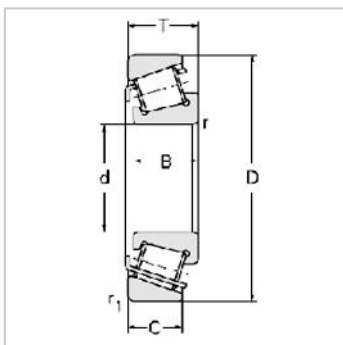

Single row Metric and inch tapered roller bearings

32300 Series-323167616E

参数信息:

Bearing No. :

New number : 32316

Old number : 7616E

Principal
Dimensions(mm) :

d : 80

D : 170

T : 61.5

B : 58

C : 48

R : 3

r : 2.5

Load ratings(KN) :

Cr : 387.9