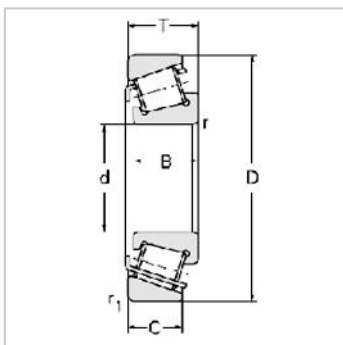

Single row Metric and inch tapered roller bearings

32300 Series-323077607E

参数信息:

Bearing No. :

New number : 32307

Old number : 7607E

Principal  
Dimensions(mm) :

d : 35

D : 80

T : 32.75

B : 31

C : 25

R : 2

r : 1.5

Load ratings(KN) :

Cr : 99