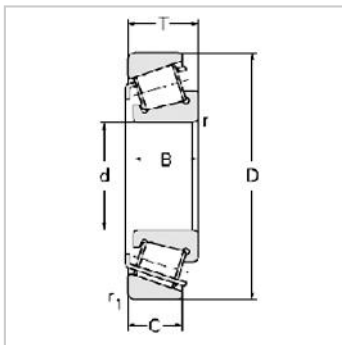

Single row Metric and inch tapered roller bearings

32200 Series-322097509E

参数信息:

Bearing No. :

New number : 32209

Old number : 7509E

Principal  
Dimensions(mm) :

d : 45

D : 85

T : 24.75

B : 23

C : 19

R : 1.5

r : 1.5

Load ratings(KN) :

Cr : 80.7