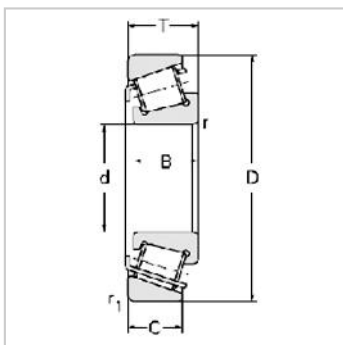

Single row Metric and inch tapered roller bearings

32000 Series-320082007108E

参数信息:

Bearing No. :

New number : 32008

Old number : 2007108E

Principal Dimensions(mm) :

d : 40

D : 68

T : 19

B : 19

C : 14.5

R : 1

r : 1

Load ratings(KN) :

Cr : 51.9