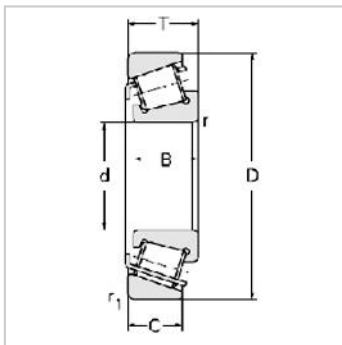

Single row Metric and inch tapered roller bearings

30300 Series-303047304E

参数信息:

Bearing No. :

New number : 30304

Old number : 7304E

Principal
Dimensions(mm) :

d : 20

D : 52

T : 16.25

B : 15

C : 13

R : 1.5

r : 1.5

Load ratings(KN) :

Cr : 33.1