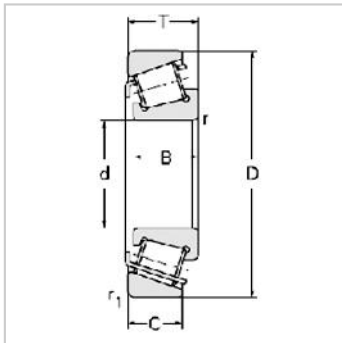

Single row Metric and inch tapered roller bearings

30200 Series-302217221E

参数信息:

Bearing No. :

New number : 30221

Old number : 7221E

Principal Dimensions(mm) :

d : 105

D : 190

T : 39

B : 36

C : 32

R : 3

r : 2.5

Load ratings(KN) :

Cr : 285.3