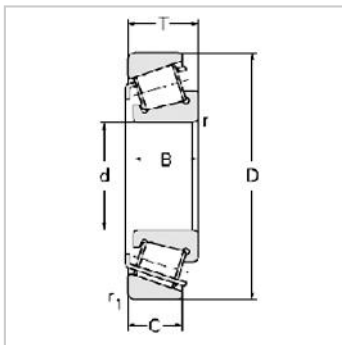

Single row Metric and inch tapered roller bearings

Inch Series-14138A/14276

参数信息:

Bearing number : 14138A/1427
6

Principal
Dimensions(mm) :

d :	34.925
D :	69.012
T :	19.845
B :	19.583
C :	15.875
R :	3.5
r :	1.3

Load ratings(KN) :

Cr :	47
Cor :	56
W :	0.315

: